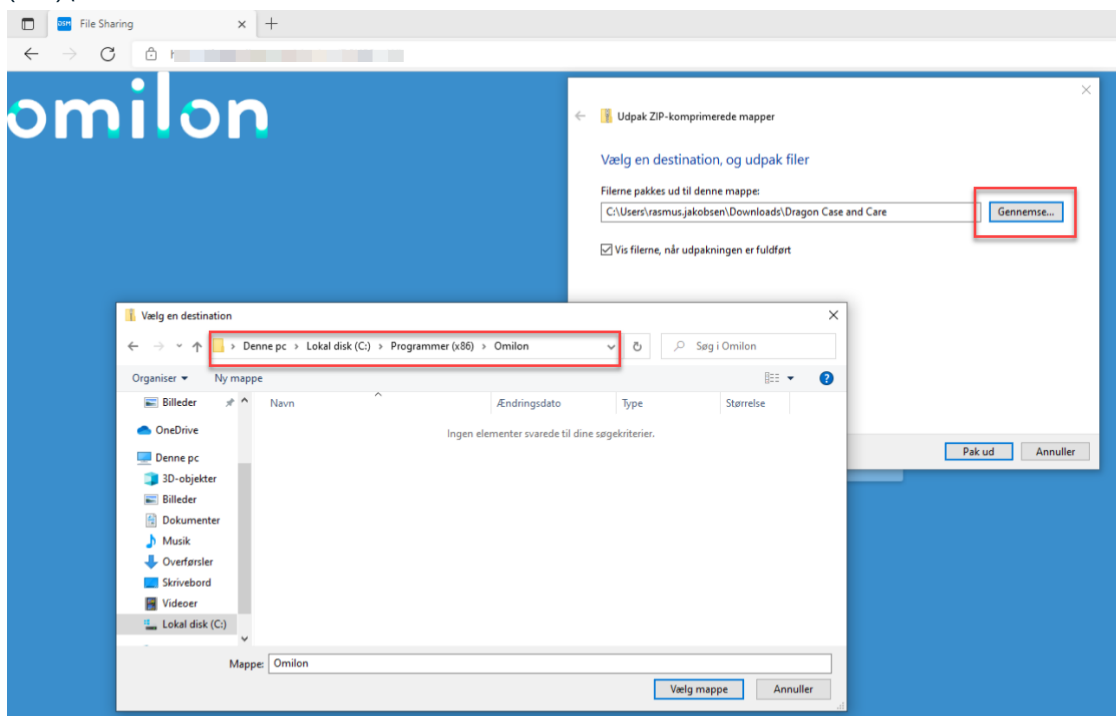

5. I de nyligt udpakkede mapper udpeges filen "SoD.Exe" fra hovedfolderen, og der laves en skrivebordsgenvej til denne fil.

6. Brugeren kan nu åbne og køre programmet fra skrivebordsgenvejen.

1.2 Guide til at installere med Advanced Installer pakke